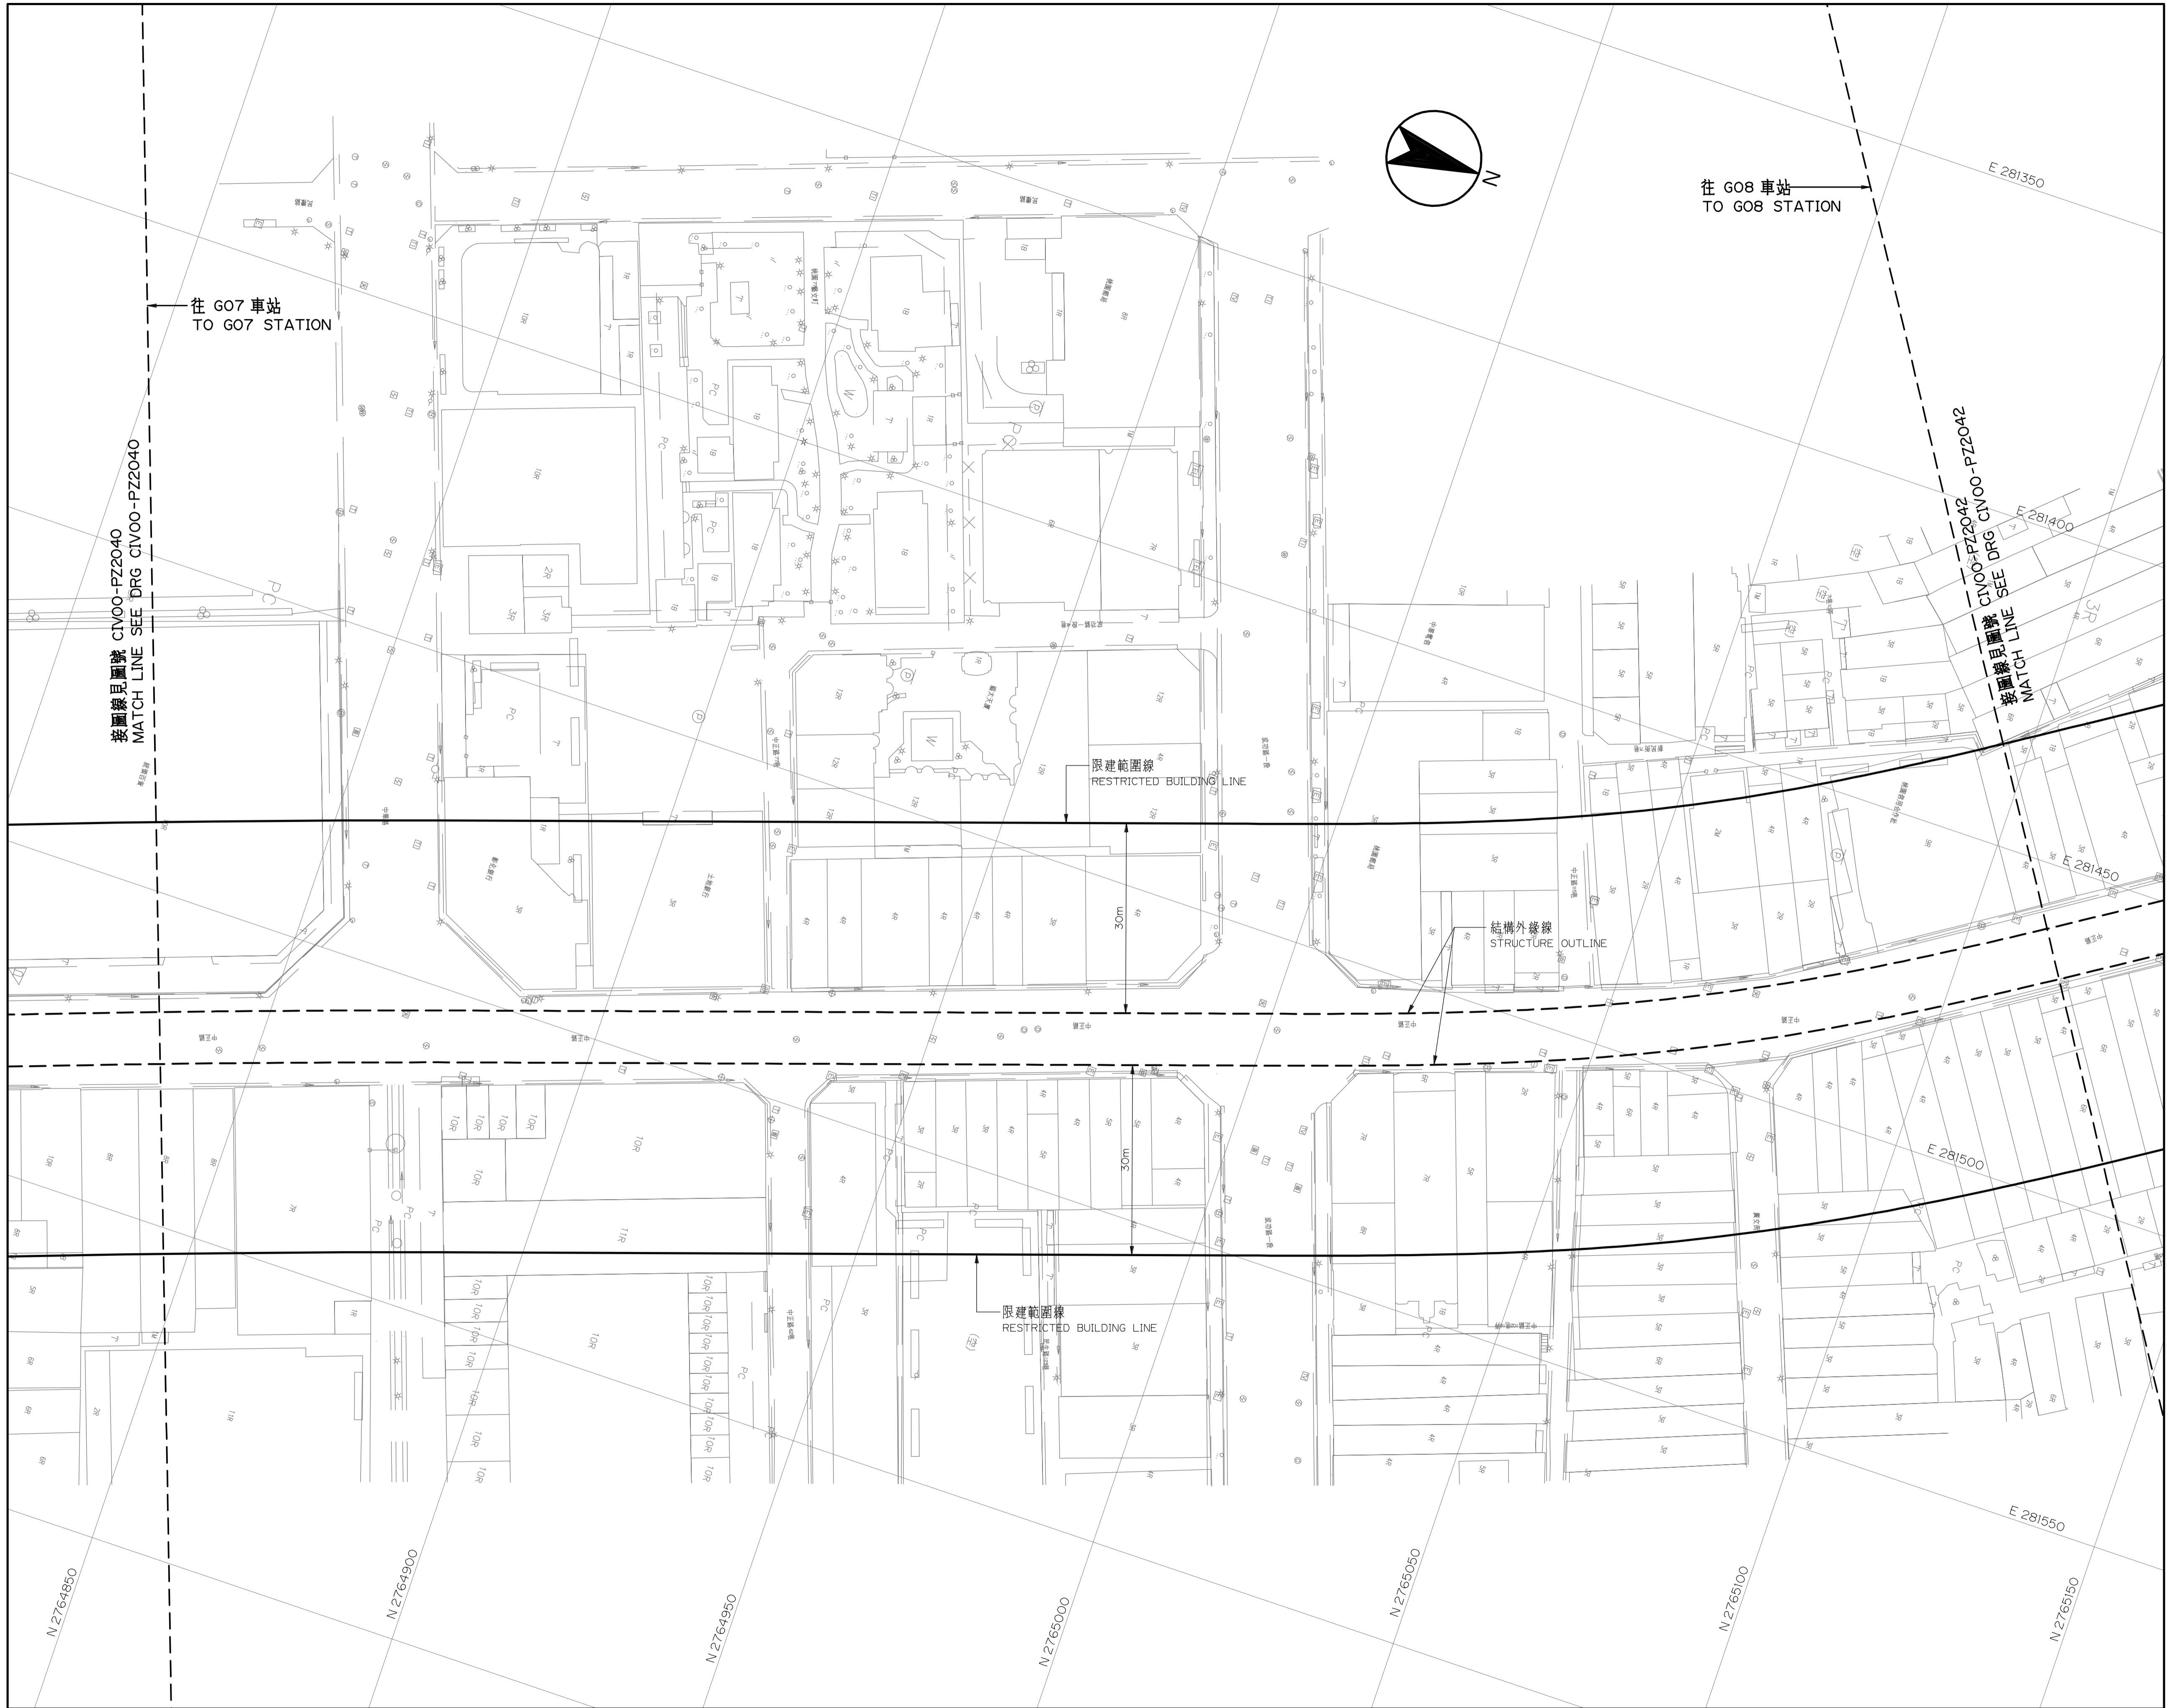

# 桃園都會區大眾捷運系統 禁建限建範圍地形圖

## 航空城捷運線(綠線)

比例  
SCALE 1:500

CAD No. REP(PZ)  
CIV00PZ2041

G07 站至 G08 站  
2 之 3

圖號  
Drg. No. CIV00-PZ 2041